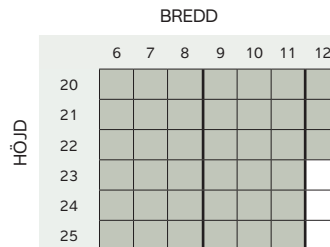

ENKELDÖRR HELGLASAD

Rw 42 dB, Rw+C 40 dB, Rw+Ctr 35 dB