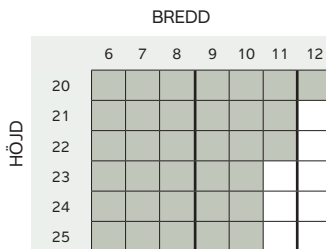

BRÖSTNINGSHÖJD

	10	11	12	13	14	15	16	17	18
6-20									
6-21									
6-22									
6-23									
6-24									
6-25									
7-20									
7-21									
7-22									
7-23									
7-24									
7-25									
8-20									
8-21									
8-22									
8-23									
8-24									
8-25									
9-20									
9-21									
9-22									
9-23									
9-24									
9-25									
10-20									
10-21									
10-22									
10-23									
10-24									
10-25									
11-20									
11-21									
11-22									
11-23									
11-24									
11-25									
12-20									
12-21									
12-22									
12-23									
12-24									
12-25									

BREDD / HÖJD

BRÖSTNINGSHÖJD

	10	11	12	13	14	15	16	17	18
6-20									
6-21									
6-22									
6-23									
6-24									
6-25									
7-20									
7-21									
7-22									
7-23									
7-24									
7-25									
8-20									
8-21									
8-22									
8-23									
8-24									
8-25									
9-20									
9-21									
9-22									
9-23									
9-24									
9-25									
10-20									
10-21									
10-22									
10-23									
10-24									
10-25									
11-20									
11-21									
11-22									
11-23									
11-24									
11-25									
12-20									
12-21									
12-22									
12-23									
12-24									
12-25									

Rw 40 dB, Rw+C 38 dB, Rw+Ctr 34 dB

ENKELDÖRR HELGLASAD

Rw 42 dB, Rw+C 40 dB, Rw+Ctr 35 dB

ENKELDÖRR HELGLASAD

Rw 42 dB, Rw+C 41 dB, Rw+Ctr 37 dB

ENKELDÖRR HELGLASAD

Rw 44 dB, Rw+C 43 dB, Rw+Ctr 40 dB