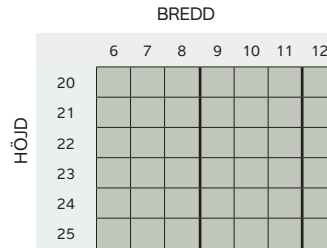

BRÖSTNINGSHÖJD

	10	11	12	13	14	15	16	17	18
6-20									
6-21									
6-22									
6-23									
6-24									
6-25									
7-20									
7-21									
7-22									
7-23									
7-24									
7-25									
8-20									
8-21									
8-22									
8-23									
8-24									
8-25									
9-20									
9-21									
9-22									
9-23									
9-24									
9-25									
10-20									
10-21									
10-22									
10-23									
10-24									
10-25									
11-20									
11-21									
11-22									
11-23									
11-24									
11-25									
12-20									
12-21									
12-22									
12-23									
12-24									
12-25									

BREDD / HÖJD

BRÖSTNINGSHÖJD

	10	11	12	13	14	15	16	17	18
6-20									
6-21									
6-22									
6-23									
6-24									
6-25									
7-20									
7-21									
7-22									
7-23									
7-24									
7-25									
8-20									
8-21									
8-22									
8-23									
8-24									
8-25									
9-20									
9-21									
9-22									
9-23									
9-24									
9-25									
10-20									
10-21									
10-22									
10-23									
10-24									
10-25									
11-20									
11-21									
11-22									
11-23									
11-24									
11-25									
12-20									
12-21									
12-22									
12-23									
12-24									
12-25									

BREDD / HÖJD

Enkeldörr – ljud

Inätgående. Avser produkt med standardspanjolett

ENKELDÖRR HELGLASAD

Rw 35 dB, Rw+C 33 dB, Rw+Ctr 29 dB

ENKELDÖRR HELGLASAD

Rw 39 dB, Rw+C 37 dB, Rw+Ctr 33 dB

ENKELDÖRR HELGLASAD