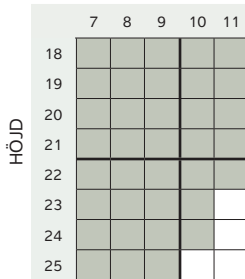

Rw 41 dB, Rw+C 39 dB, Rw+Ctr 33 dB

BREDD

Rw 42 dB, Rw+C 39 dB, Rw+Ctr 34 dB

BREDD

Rw 43 dB, Rw+C 40 dB, Rw+Ctr 35 dB

BREDD

Rw 44 dB, Rw+C 41 dB, Rw+Ctr 35 dB

BREDD

Rw 44 dB, Rw+C 42 dB, Rw+Ctr 37 dB

BREDD

Enkeldörr – ljud

Utåtgående. Avser produkt i helglasat utförande

Rw 44 dB, Rw+C 42 dB, Rw+Ctr 38 dB

BREDD

Rw 45 dB, Rw+C 43 dB, Rw+Ctr 38 dB

BREDD