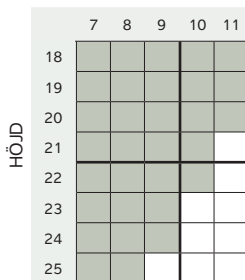

Enkeldörr – ljud

Utåtgående. Avser produkt i helglasat utförande

Rw 38 dB, Rw+C 36 dB, Rw+Ctr 31 dB

BREDD

Rw 39 dB, Rw+C 37 dB, Rw+Ctr 32 dB

BREDD

Rw 40 dB, Rw+C 37 dB, Rw+Ctr 32 dB

BREDD

Rw 41 dB, Rw+C 39 dB, Rw+Ctr 33 dB

BREDD

Rw 42 dB, Rw+C 39 dB, Rw+Ctr 34 dB

BREDD

Rw 43 dB, Rw+C 40 dB, Rw+Ctr 35 dB

BREDD

Rw 44 dB, Rw+C 41 dB, Rw+Ctr 35 dB

BREDD

Rw 44 dB, Rw+C 42 dB, Rw+Ctr 37 dB

BREDD

Enkeldörr – ljud

Utåtgående. Avser produkt i helglasat utförande

Rw 44 dB, Rw+C 42 dB, Rw+Ctr 38 dB

BREDD

Rw 45 dB, Rw+C 43 dB, Rw+Ctr 38 dB

BREDD