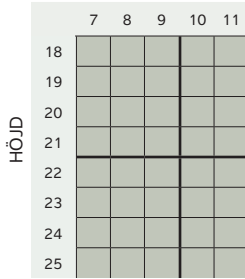

Enkeldörr – ljud

Utåtgående. Avser produkt i helglasat utförande

Rw 38 dB, Rw+C 36 dB, Rw+Ctr 31 dB

BREDD

Rw 39 dB, Rw+C 37 dB, Rw+Ctr 32 dB

BREDD

Rw 40 dB, Rw+C 37 dB, Rw+Ctr 32 dB

BREDD

Rw 41 dB, Rw+C 39 dB, Rw+Ctr 33 dB

BREDD

Rw 42 dB, Rw+C 39 dB, Rw+Ctr 34 dB

BREDD

Rw 43 dB, Rw+C 40 dB, Rw+Ctr 35 dB

BREDD

Rw 44 dB, Rw+C 41 dB, Rw+Ctr 35 dB

BREDD