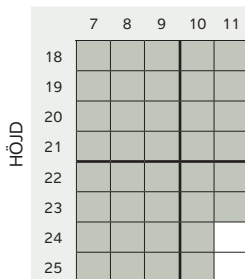

Enkeldörr – ljud

Utåtgående. Avser produkt i helglasat utförande

Rw 38 dB, Rw+C 36 dB, Rw+Ctr 31 dB

BREDD

Rw 39 dB, Rw+C 37 dB, Rw+Ctr 32 dB

BREDD

Rw 40 dB, Rw+C 37 dB, Rw+Ctr 32 dB

BREDD

Rw 41 dB, Rw+C 39 dB, Rw+Ctr 33 dB

BREDD

Rw 42 dB, Rw+C 39 dB, Rw+Ctr 34 dB

BREDD

Rw 43 dB, Rw+C 40 dB, Rw+Ctr 35 dB

BREDD

Rw 44 dB, Rw+C 41 dB, Rw+Ctr 35 dB

BREDD